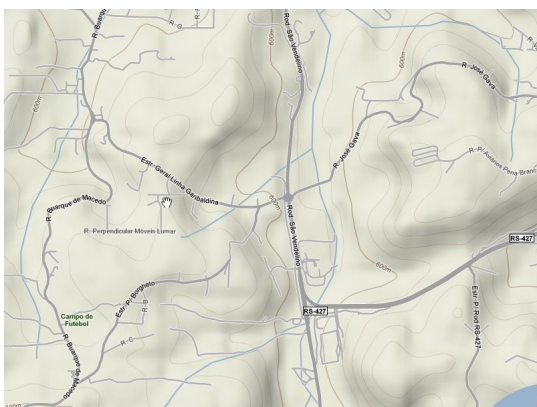

## Localização

---

Estamos instalados entre Bento Gonçalves e Garibaldi, a 900 m da RS 470 (Rodovia São Vendelino ou antiga estrada Buarque de Macedo), próximo ao entroncamento da rodovia RS 427.

Rua Eça de Queiroz, 560  
Bairro Garibaldina - Distrito Industrial  
Garibaldi - RS  
CEP 95723-000

Fone/Fax 054 3464 2410

Coordenadas:

29° 12` 46"S

51° 31` 35"W

Mapa das ruas do entorno